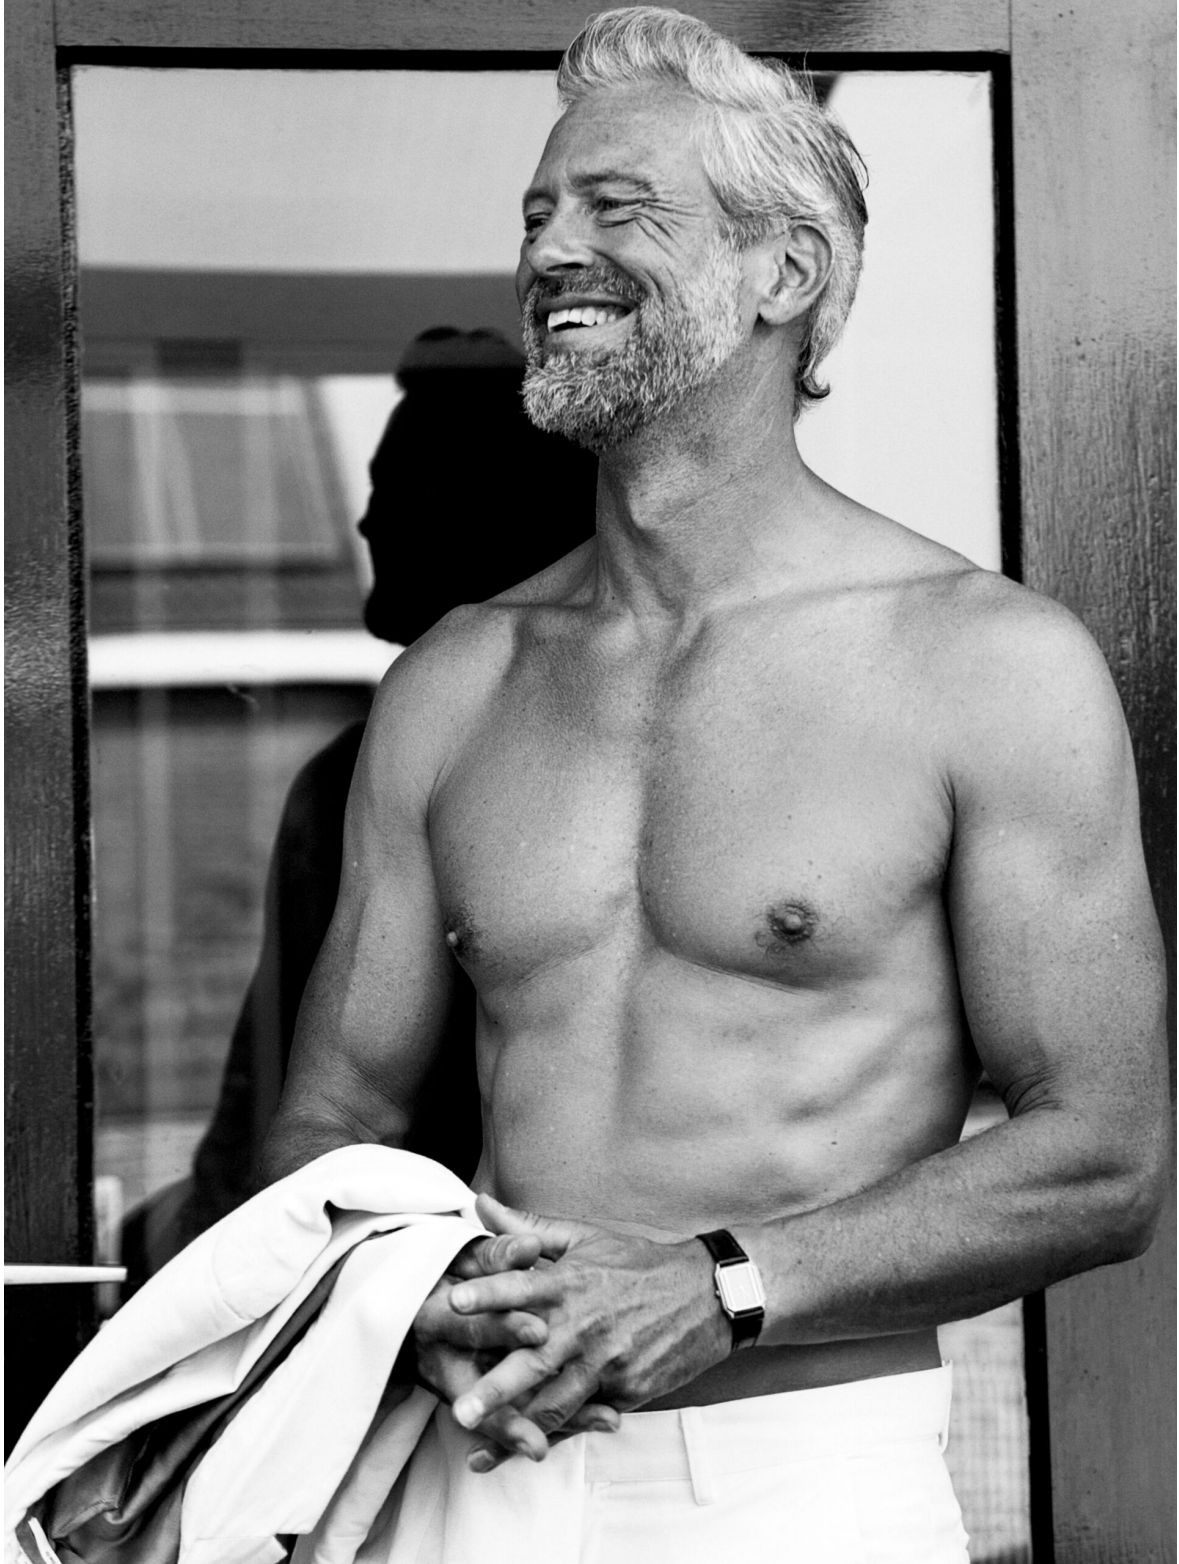

GLENN DANLOS

height 6'1" · bust 41" · waist 33.5" · hips 38" · suit 52
shoes size 43 EU/12 US/8 UK · hair grey · eyes blue