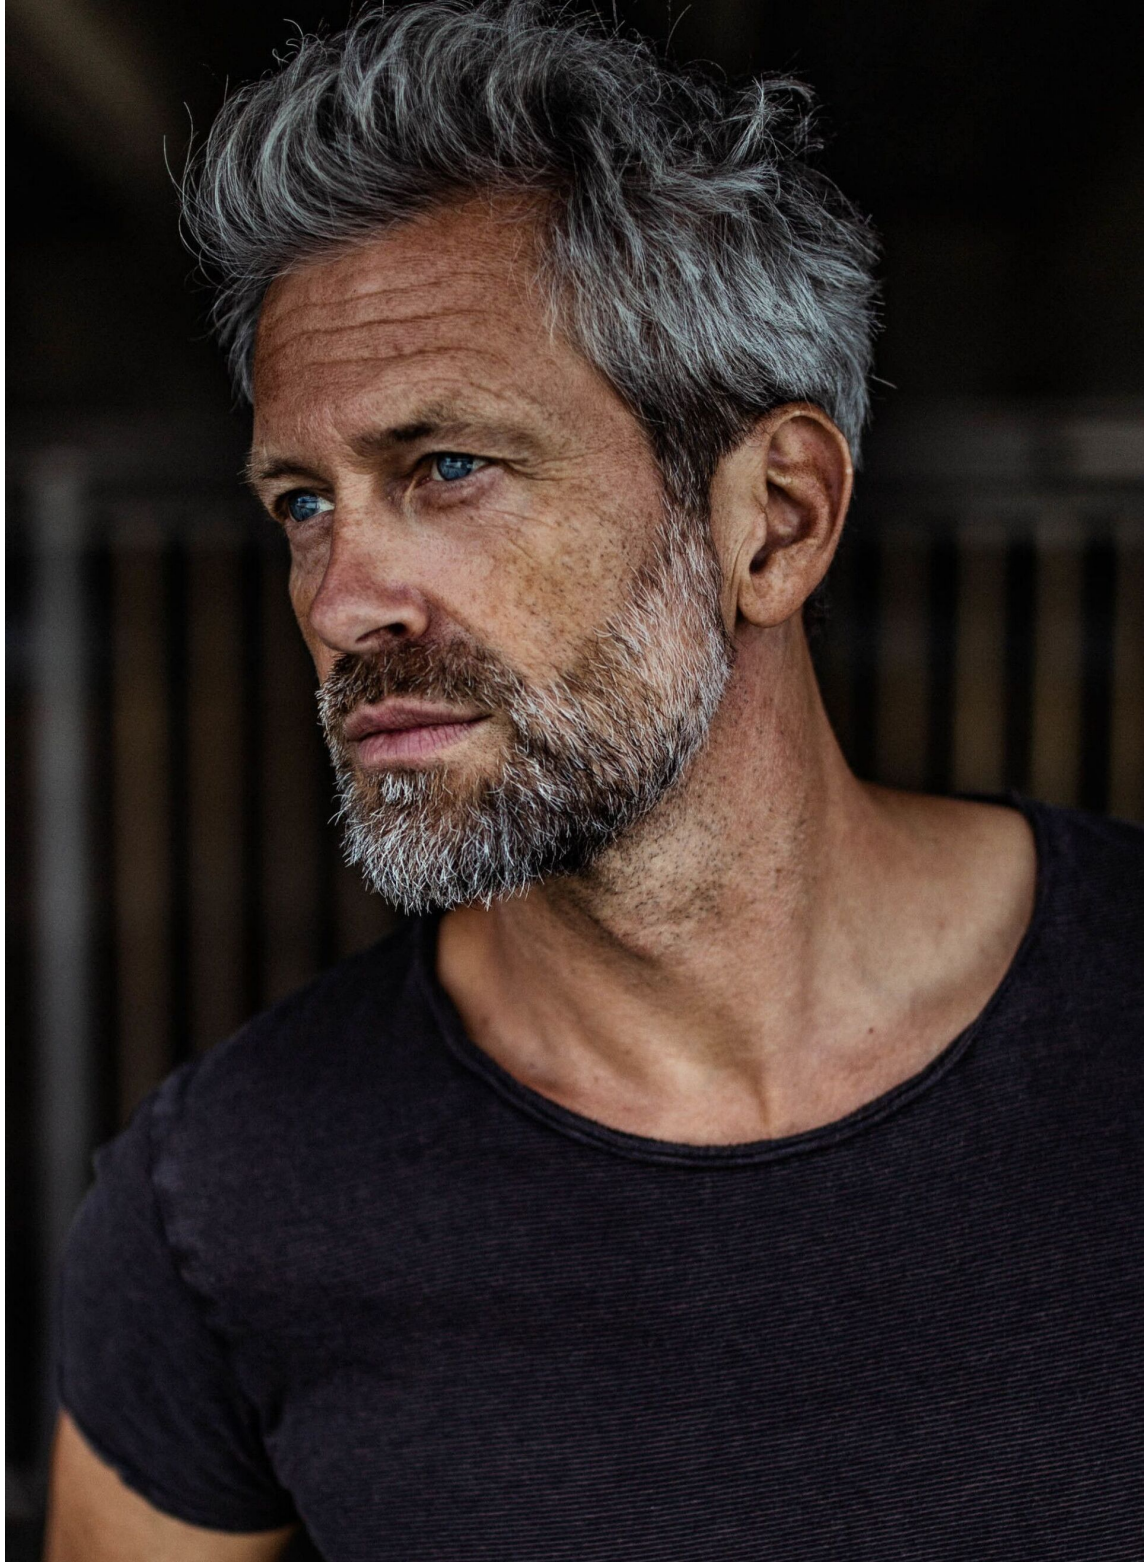

# GLENN DANLOS

height 6'1" · bust 41" · waist 33.5" · hips 38" · suit 52  
shoes size 43 EU/12 US/8 UK · hair grey · eyes blue